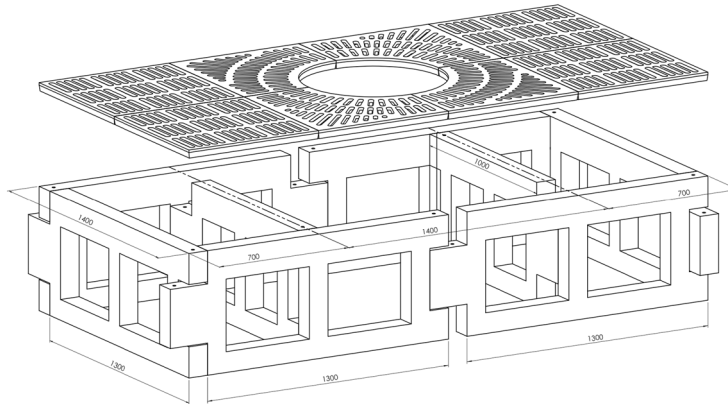

www.jom.se

Välkommen till startsidan för vårt omfattande informationsmaterial om trädvårdsprodukter. Materialet är indelat i följande huvudavsnitt:

A: Gjutjärnsgaller

Sid. A0 - A51

Klassiska galler. Sid. A1-A15
Rondello galler. Sid. A16-A23
Lateral galler. Sid. A24-A37
Rustico galler. Sid. A38-A44
Speciella design galler. Sid. A45-A51
Belysning i galler. Sid. A52
Rotsond. Sid. A53

E: Trädgallers belastningsbarhet

Sid. E1

F: Rotbryggor

Sid. F1

B: Planteringslådor av betong

Sid. B0 - B23

C: Anläggningsanvisningar för trädgropar

Sid. C1-C8