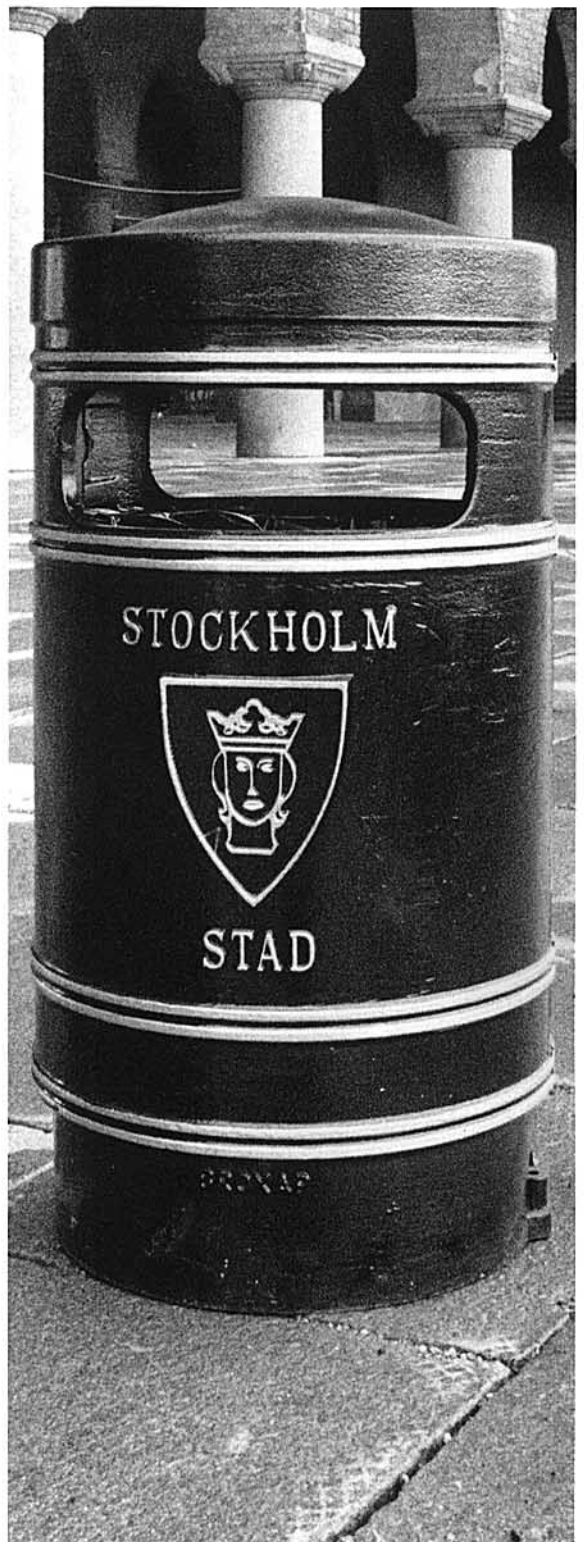

920 700, Stadsbuset i Stockholm