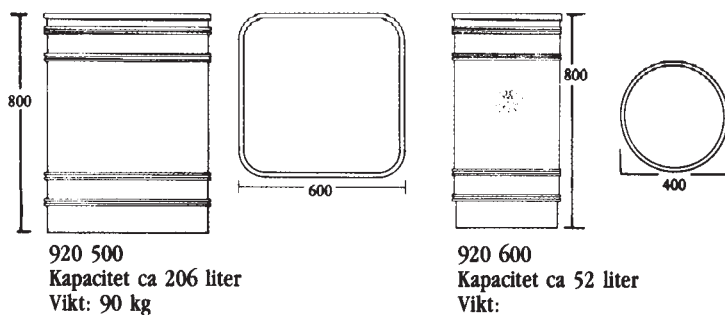

Papperskorgar, avfallskärl, blomkrukor eller askkoppar

Korgar på stålfot, reglerbara i höjd. Kan förses med lock.

Exempel:

Väggmonterad papperskorg (askkopp)

Markplacerade papperskorgar.

Produktfakta:	Måttuppgifter och best.nr:	Se ovan.
	Material:	Ytterhölje i gjutjärn alt. aluminium, insatser i plåt eller metallnät (insatserna kan förses med lås). Pelare i stål.
	Målning:	Papperskorgarna kan förses med fast låsbart lock med inkastöppningar. Levereras grundmålade. Slutmålning sker på plats.
	Sponsring:	Sponsrade företag kan få speciell märkplatta fastsatt på papperskorgen, alt. sin egen logotype ingjuten.
	Text:	Ingår i priserna, för en låg engångskostnad.
	Montering:	En plan yta eftersträvas. Expanderbultar dras i förborrade hål.