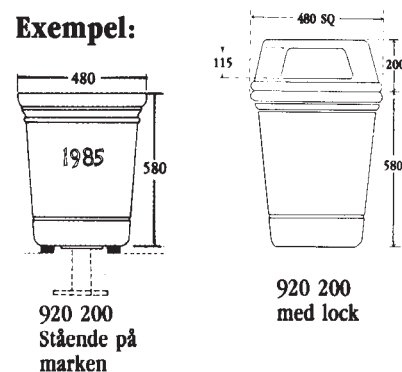

Frontöppnade papperskorgar

Art.nr	Vikt	Kapacitet/liter	Mått
920 900	231	130	□ 500
920 910	500	210	□ 600
920 700	190	100	Ø 460
920 720	220	160	Ø 600

De öppningsbara korgarna öppnas med bajonettnyckel. Standard är innerkorg i galvad plåt i vilken plastsäck träs.

Papperskorgar, avfallskärl, blomkrukor eller askkoppar

Korgar på stålfot, reglerbara i höjd. Kan förses med lock.

Exempel:

Väggmonterad papperskorg (askkopp)

Markplacerade papperskorgar.

Produktfakta:	Måttuppgifter och best.nr:	Se ovan.
	Material:	Ytterhölje i gjutjärn alt. aluminium, insatser i plåt eller metallnät (insatserna kan förses med lås). Pelare i stål.
	Målning:	Papperskorgarna kan förses med fast låsbart lock med inkastöppningar. Levereras grundmålade. Slutmålning sker på plats.
	Sponsring:	Sponsrade företag kan få speciell märkplatta fastsatt på papperskorgen, alt. sin egen logotype ingjuten.
	Text:	Ingår i priserna, för en låg engångskostnad.
	Montering:	En plan yta eftersträvas. Expanderbultar dras i förborrade hål.

Samtliga korgar kan förses med lock.

Standard är innerkorg av galvaniserad plåt över vilken plastsäck kan träs.

Järn i offentlig miljö

JÄRN I OFFENTLIG MILJÖ Gunmar Löfberg AB
Box 6052 • 162 06 Vällingby • Telefon 08-739 86 35 • Telefax 08-739 15 05