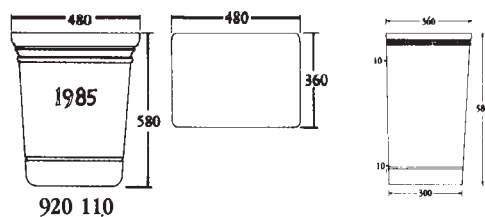

Frontöppnade papperskorgar

Art.nr	Vikt	Kapacitet/liter	Mått
920 900	231	130	□ 500
920 910	500	210	□ 600
920 700	190	100	Ø 460
920 720	220	160	Ø 600

De öppningsbara korgarna öppnas med bajonettnyckel. Standard är innerkorg i galvad plåt i vilken plastsäck träs.

Papperskorgar, avfallskärl, blomkrukor eller askkoppar

Korgar på stålfot, reglerbara i höjd. Kan förses med lock.

Exempel:

Väggmonterad papperskorg (askkopp)

Markplacerade papperskorgar.

Produktfakta:	Måttuppgifter och best.nr:	Se ovan.
	Material:	Ytterhölje i gjutjärn alt. aluminium, insatser i plåt eller metallnät (insatserna kan förses med lås). Pelare i stål.
	Målning:	Papperskorgarna kan förses med fast låsbart lock med inkastöppningar. Levereras grundmålade. Slutmålning sker på plats.
	Sponsring:	Sponsrade företag kan få speciell märkplatta fastsatt på papperskorgen, alt. sin egen logotype ingjuten.
	Text:	Ingår i priserna, för en låg engångskostnad.
	Montering:	En plan yta eftersträvas. Expanderbultar dras i förborrade hål.