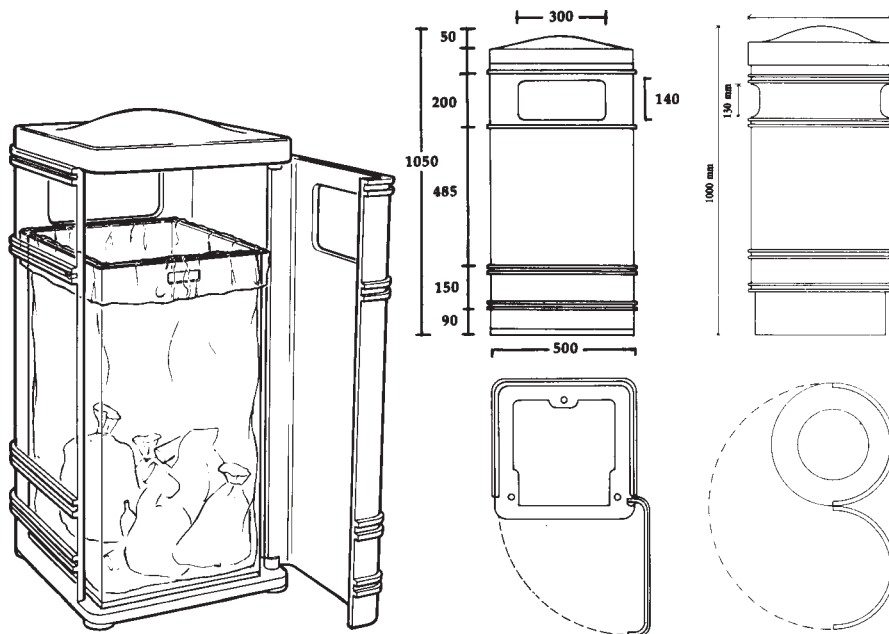

Frontöppnade papperskorgar

Art.nr	Vikt	Kapacitet/liter	Mått
920 900	231	130	□ 500
920 910	500	210	□ 600
920 700	190	100	Ø 460
920 720	220	160	Ø 600

De öppningsbara korgarna öppnas med bajonettnyckel. Standard är innerkorg i galvad plåt i vilken plastsäck träs.

Papperskorgar, avfallskärl, blomkrukor eller askkoppar

Korgar på stålfot, reglerbara i höjd. Kan förses med lock.

Exempel:

Väggmonterad papperskorg (askkopp)

Markplacerade papperskorgar.

Produktfakta:	Måttuppgifter och best.nr:	Se ovan.
	Material:	Ytterhölje i gjutjärn alt. aluminium, insatser i plåt eller metallnät (insatserna kan förses med lås). Pelare i stål.
	Målning:	Papperskorgarna kan förses med fast låsbart lock med inkastöppningar. Levereras grundmålade. Slutmålning sker på plats.
	Sponsring:	Sponsrade företag kan få speciell märkplatta fastsatt på papperskorgen, alt. sin egen logotype ingjuten.
	Text:	Ingår i priserna, för en låg engångskostnad.
	Montering:	En plan yta eftersträvas. Expanderbultar dras i förborrade hål.