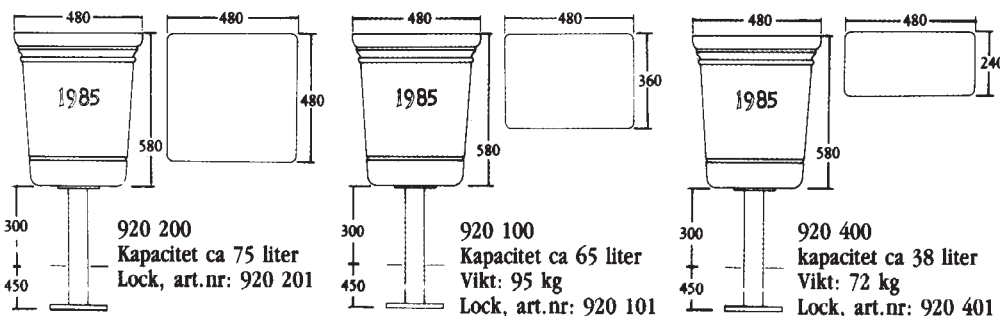

Frontöppnade papperskorgar

Art.nr	Vikt	Kapacitet/liter	Mått
920 900	231	130	□ 500
920 910	500	210	□ 600
920 700	190	100	Ø 460
920 720	220	160	Ø 600

De öppningsbara korgarna öppnas med bajonettnyckel. Standard är innerkorg i galvad plåt i vilken plastsäck träs.

Papperskorgar, avfallskärl, blomkrukor eller askkoppar

Korgar på stålfot, reglerbara i höjd. Kan förses med lock.

Exempel:

Väggmonterad papperskorg (askkopp)

Markplacerade papperskorgar.

Produktfakta:	Måttuppgifter och best.nr:	Se ovan.
	Material:	Ytterhölje i gjutjärn alt. aluminium, insatser i plåt eller metallnät (insatserna kan förses med lås). Pelare i stål.
	Målning:	Papperskorgarna kan förses med fast låsbart lock med inkastöppningar. Levereras grundmålade. Slutmålning sker på plats.
	Sponsring:	Sponsrade företag kan få speciell märkplatta fastsatt på papperskorgen, alt. sin egen logotype ingjuten.
	Text:	Ingår i priserna, för en låg engångskostnad.
	Montering:	En plan yta eftersträvas. Expanderbultar dras i förborrade hål.